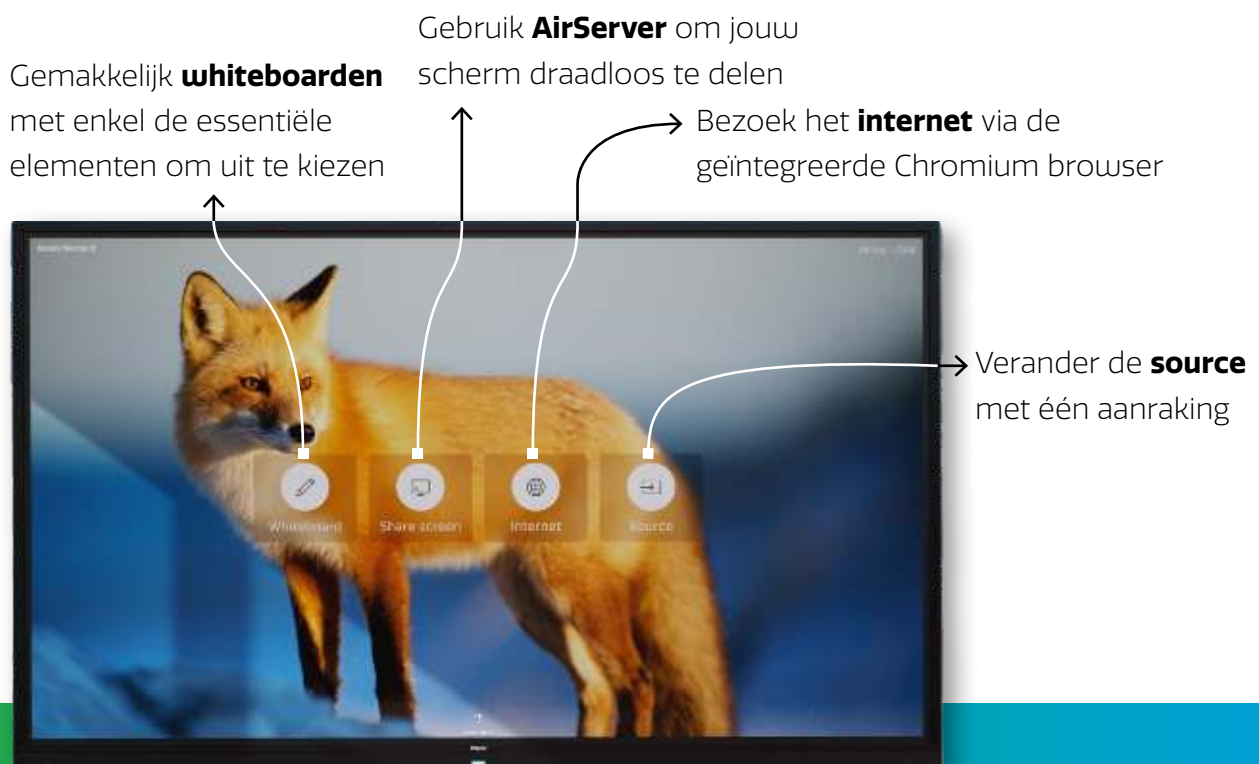

✓ **Intuïtieve UI**

De CTOUCH Neo is net zo eenvoudig te gebruiken als een broodrooster. Loop naar het scherm, start de app die je nodig hebt en begin meteen met de les of vergadering.

✓ **Perfect geluid dankzij JBL® geoptimaliseerde speakers**

De CTOUCH Neo is een veelzijdig touchscreen, dat in elk scenario kan worden gebruikt. Daarom hebben we naar voren gerichte luidsprekers toegevoegd, geoptimaliseerd door JBL®, om krachtig geluid in elke kamer te brengen.

✓ **Draadloos delen zonder een extra app**

Dankzij AirServer kan het scherm draadloos worden gedeeld door gebruik te maken van de native oplossing voor delen van jouw toestel: AirPlay, Miracast of Google Cast.

✓ **Accessoires die het verschil maken**

Of je nu een grote vergadercamera wilt monteren of kabels veilig wilt vergrendelen om vervelende verrassingen te voorkomen, met CTOUCH Neo zit je altijd goed.

✓ **Geniet van de Neo tijdens de gehele levensduur met Heartbeat**

Jouw mooie nieuwe CTOUCH Neo touchscreen in optimale vorm houden kan niet eenvoudiger. Schrijf je in voor het Heartbeat-programma en ontvang levenslange updates voor beveiliging en functionaliteit, terwijl je ook toegang krijgt tot hulpmiddelen voor beheer op afstand en trainingen. En aan het einde van de levensduur, nemen wij het touchscreen terug en hergebruiken we die.