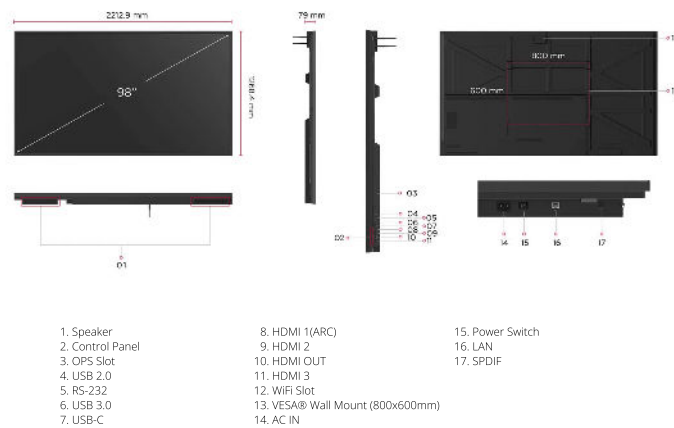

**Bezoek Gebruikers**

[www.viewsonic.com](http://www.viewsonic.com)

**DISPLAY**

Paneelgrootte:	98"
Type:	TFT LCD Module. ADS type, DLED backlight
Weergavegebied (mm):	2158.848 (H) x 1214.352 (V) (98" diagonal)
Native resolutie:	3840 x 2160
Aspectratio:	16:9
Colors:	1.07G (8bits + FRC-)
Helderheid:	500 nits (typ.)
Contrastverhouding:	1200:1 (typ.), 5000:1 (DCR enabled)
Reactietijd:	8ms
Kijkhoeken:	H = 178, V = 178 typ.
Levensduur achtergrondverlichting:	50,000 hours
Oppervlakte behandeling:	Anti-Glaire, 3H hardness, Haze 25%
Bezel:	25/25/25/25 mm (L/R/T/B)
Oriëntatie:	Landscape & Portrait
Support 24/7 (Operating Hours):	Yes

**POWER**

Spanning:	100-240 VAC +/- 10%
Consumptie:	190 W(typ.) < 0.5W(off)

**ERGONOMICS**

Wandmontage (VESA®):	800 x 600 (M8 x 25 mm)
----------------------	------------------------

**OPERATING CONDITIONS**

Temperatuur (° C):	0 to 40°C
Luchtvochtigheid:	10%-90% RH

**OPERATING HOURS**

7/24	
------	--

**AFMETINGEN (B X H X D)**

Fysiek (inch/mm):	87.12 x 49.94 x 3.11in/2212.9 x 1268.4 x 79 mm
Verpakking (inch / mm):	92.91 x 56.1 x 11.02 in./2360 x 1425 x 280 mm