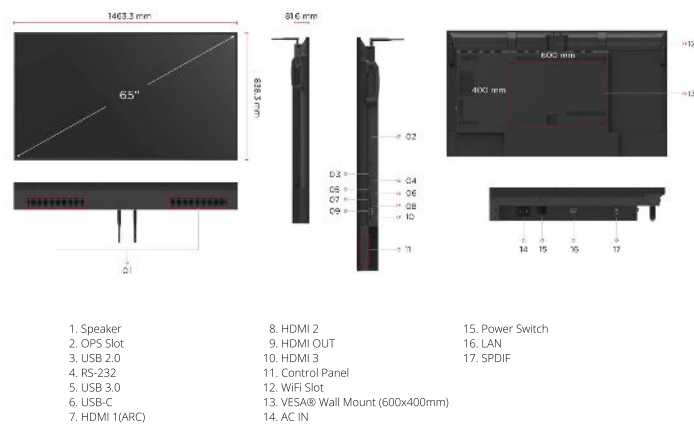

Product Omschrijving

Met een 4K Ultra HD resolutie, hoge helderheid en zowel liggende als staande weergave, biedt de CDE30 serie een duurzame 24/7 weergave voor zowel bedrijfs- als campuscommunicatie. Het scherm is speciaal ontworpen voor gebruiksgemak en is uitgerust met een Quad Core SoC om meerdere bewerkingen soepel uit te voeren. De USB-C oplossing met één kabel zorgt voor een eenvoudige verbinding met externe apparaten. Ontworpen voor eenvoudig te bedienen constante multimediateweergave, biedt de CDE30 serie kabelrijke screen casting en schermdeling via myViewBoard Display en ViewBoard Cast, dat ook Airplay en Chromecast ondersteunt. Het beheer op afstand via de intuïtieve myViewBoard Manager maakt het wijzigen van content, uitzendingen en software-updates een fluitje van een cent. De CDE30 serie is verkrijgbaar in 6 formaten, variërend van 43" tot 98", compleet met daisy-chain compatibiliteit, en voldoet aan en overtreft de communicatiebehoeften van elke campus of bedrijfsruimte.

Bezoek Gebruikers

www.viewsonic.com

DISPLAY

Paneelgrootte:	65"
Type:	TFT LCD Module. ADS type, DLED backlight
Weergavegebied (mm):	1428.48 (H) x 803.52 (V) (64.5" diagonal)
Native resolutie:	3840 x 2160
Aspectratio:	16:9
Colors:	1.07G (8bits + FRC-)
Helderheid:	500 nits (typ.)
Contrastverhouding:	1200:1 (typ.), 5000:1 (DCR enabled)
Reactietijd:	8ms
Kijkhoeken:	H = 178, V = 178 typ.
Levensduur achtergrondverlichting:	50,000 hours
Oppervlakte behandeling:	Anti-Glaire, 3H hardness, Haze 25%
Bezel:	14.7/14.7/14.7/14.7 mm (L/R/T/B)
Oriëntatie:	Landscape & Portrait
Support 24/7 (Operating Hours):	Yes

OPERATING HOURS

7/24	
------	--

AFMETINGEN (B X H X D)

Fysiek (inch/mm):	57.61 x 33.0 x 3.21in/ 1463.3 x 838.3 x 81.6mm
Verpakking (inch / mm):	63.78 x 37.09 x 8.19 in./1620 x 942 x 208 mm

WEIGHT

Netto (lb / kg):	56.0 lbs/25.4 kg
Bruto (lb/kg):	73.3 lbs/33.25 kg