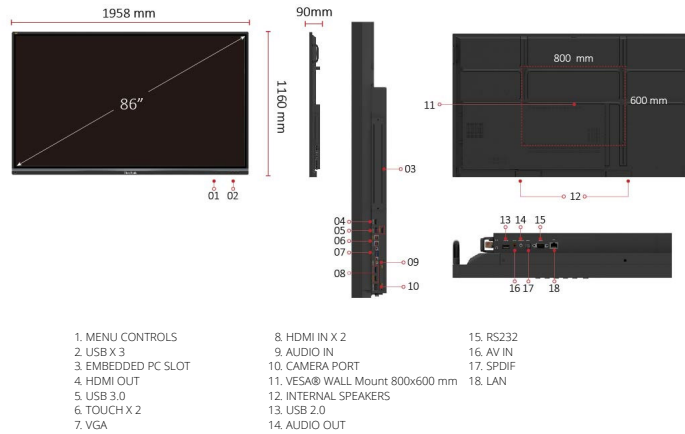

Product Description

Bij de ViewBoard® IFP50-2 serie wordt gebruik gemaakt van UFT (Ultra Fine Touch) technologie voor een nauwkeuriger schrijfproces en een snellere processtijd dan bij conventionele IR-panelen. Met de twee nieuwe, gelijkmatig schrijvende, slanke 3mm pennen kunnen groepen leraren en studenten efficiënt werken aan gedetailleerde taken, waarvoor het gebruik van accurate, fjnschrijvende pennen zinvol is. De ViewBoard® IFP50-2 serie is ontworpen met een slanke rand, om zo uw kijkbelevens nog verder te verbreden, zodat u zelfs aan de rand van het paneel nog duidelijk en soepel kunt schrijven. Met de geïntegreerde myViewBoard™ digital whiteboard software kunnen de gebruikers parallel met elkaar samenwerken, en met ViewBoard® Cast kan de les via een 4-weg split-screen met elkaar worden gedeeld.

Visit Us  www.viewsonic.com

DISPLAY

Paneelformaat:	86"
Type/Tech:	TFT LCD-module met DLED Achtergrondverlichting
Displayformaat (mm):	1895,04 (H) x 1065,96 (V) (85.6" diagonaal)
Beeldverhouding:	16:9
Oorspronkelijke resolutie:	UHD 3840x2160 (pixels)
Kleuren:	1,07 miljard kleuren (10 bits)
Helderheid:	350 nits (typ.) 300 nits (min.)
Contrastratio:	5000:1 Typ.
Responstijd:	8 min
Kijkhoeken:	H = 178, V = 178 typ.
Levensduur Achtergrondverlichting:	30.000 uur (Min)
Oppervlaktebehandeling:	Anti-reflecterend
Glasring:	Slank
Beeldformaat:	Liggend

PLATFORM

Processor:	ARM Cortex A73 dual-core 1,2GHz CPU
RAM:	2GB DDR4
Geheugencapaciteit:	16GB

TOUCH

Type/ Tech:	IR-Herkenning
Touch-resolutie:	32767 x 32767
Touch-punt:	20 punts bij aanraking, 10 punts bij het schrijven

AFMETINGEN (B X H X L)

Afmetingen (inch / mm):	77,1 x 11,02 x 3,5 in/1958 x 1160 x 90 mm
Verpakking (inch / mm):	83,6 x 11,02 x 11,0 in/2123 x 1345 x 280 mm

GEWICHT

Netto (lb / kg):	153,66 lb / 69,7 kg
Bruto (lb / kg):	202,83 lb / 92 kg