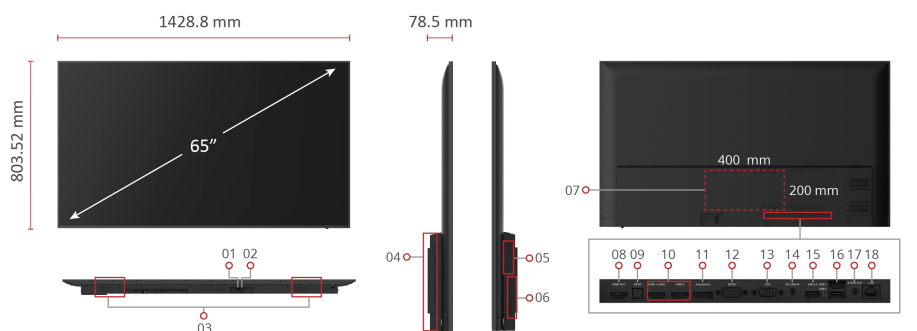

Product Description

De ViewSonic is een 65" 4K draadloos presentatiedisplay. Met de ingebouwde software voor het delen van schermen *, ViewBoard® Cast and Display en ViewBoard® Cast USB-C / HDMI-dongles kunnen meerdere gebruikers, zowel on-site als on-line, deelnemen aan conferenties en inhoud met elkaar delen. Tegelijkertijd transformeert u de CDE6520 in een dynamische contenthub. Deze betrouwbare commerciële display is uitgerust met een quad-core processor en intern geheugen, waardoor constant multimedia kan worden afgespeeld vanaf interne opslag of een USB-stick. De ViewSonic® CDE6520 ondersteunt externe configuratie- en contentbeheersystemen en is ook geschikt voor diverse signage-toepassingen. *ondersteunt Chrome, Android, Windows, Mac OS, en iOS

1. AC In
2. Power Switch
3. Internal Speakers
4. OPS Slot
5. WiFi Slot
6. Menu Controls
7. VESA® Wall Mount 400x200mm

8. HDMI Out
9. SPDIF
10. HDMI In x 2
11. DisplayPort
12. RS232
13. VGA
14. Audio In

15. USB 3.0 Type A (USB Playback)
16. USB 2.0 Type A x 2 (USB Playback)
17. Audio Out
18. LAN

DISPLAY

Panel Size:	65"
Type/ Tech:	TFT LCD Module. IPS type, DLED backlight
Display Area (mm):	1428.48(H) × 803.52(V) (65" diagonal)
Native Resolution:	3840 x 2160
Aspect Ratio:	16:9
Colors:	1.07G colors
Brightness:	450 nits (typ.)
Contrast Ratio:	1200:1 Typ.
Response Time:	8 ms
Viewing Angles:	H = 178, V = 178 typ.
Backlight Life:	30,000 Hours (min)
Surface Treatment:	Anti-glare, 3H hardness, Haze 25%
Bezel:	Slim
Orientation:	Landscape

DIMENSIONS (W X H X D)

Physical (inch / mm):	57.11 x 32.60 x 3.09 in/ 1450.6 x 828.1 x 78.5 mm
Packaging (inch / mm):	63.19 x 37.99 x 8.66 in/1605 x 965 x 220 mm

WEIGHT

Net (lb / kg):	22.95 kg / 50.59 lbs (w/o stand)
Gross (lb / kg):	33.6 kg/74.07 lbs