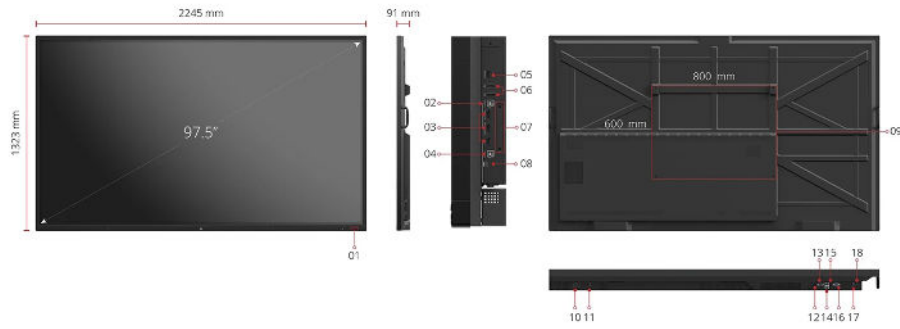

Product Omschrijving

De ViewBoard® 50-4 is een gestroomlijnd 98-inch 4K interactief display dat speciaal is gebouwd voor naadloze presentaties in zakelijke en educatieve ruimtes. Sluit eenvoudig uw laptop of tablet aan via een enkele USB-C-kabel voor directe en moeiteloze presentatiefunctie. Maak aantekeningen en werk samen in realtime met behulp van geïntegreerde myViewBoard® digitale whiteboardsoftware en geniet van een natuurlijk vloeiende schrijffervaring, ondersteund door Ultra Fine Touch-technologie en dubbele pennen met fijne punt voor digitale nauwkeurigheid. En om meerdere bijdragers binnen één presentatie toe te staan, biedt ViewBoard® Cast draadloos delen van inhoud via single sign-on met maximaal een 4-voudig gesplitst scherm. De ViewBoard® 50-4 heeft een stijlvol slanke rand en tilt niet alleen elke kamer naar een hoger niveau, maar stelt IT-teams ook in staat om met myViewBoard® Manager, een webgebaseerd systeem voor beheer op afstand, een vereenvoudigd en gecentraliseerd weergavebeheer te hebben, overal en altijd.

Bezoek Gebruikers

www.viewsonic.com

DISPLAY

Paneelgrootte:	98"
Paneeltype:	TFT LCD Module with DLED Backlight
Weergavegebied (mm):	2171.85(H) x 1232.35(V) (97.52" diagonal)
Aspectratio:	16:9
Resolutie:	UHD 3840x2160(Pixels)
Colors:	1.07B colors (10bit)
Helderheid:	450 nits
Levensduur achtergrondverlichting:	50,000 Hours (Min.)
Contrastverhouding:	DCR: 3000:1
Reactietijd:	8ms(TYP.)
Kijkhoeken:	H = 178, V = 178typ.
Levensduur achtergrondverlichting:	30,000 Hours (Min)
Oppervlakte behandeling:	Anti-glare
Disclaimer:	50,000 hours backlight life at 8 hours of use per day

ERGONOMICS

Wandmontage (VESA®):	800*600
----------------------	---------

OPERATING CONDITIONS

Temperatuur (° C):	0°C to 40°C
Luchtvochtigheid:	10% ~ 90% RH non-condensing

AFMETINGEN (B X H X D)

Fysiek (inch/mm):	88.4 x 52.1 x 3.6 in /2245 x 1323 x 91 mm
Verpakking (inch / mm):	95.9 x 58.8 x 13.6 in / 2435 x 1483 x 346 mm